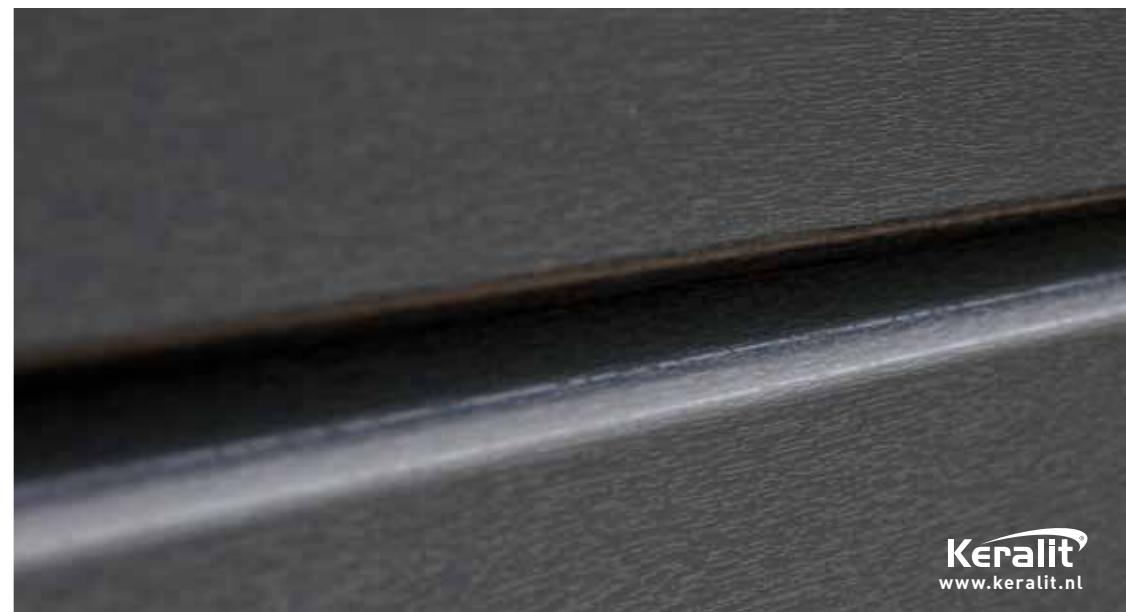

SPONNINGDEEL

143 MM

Het sponningdeel 143 mm wordt al decennia met succes toegepast in de Nederlandse woningmarkt. De panelen zijn voorzien van een veer en groef en daardoor kunnen ze blind geschroefd worden. Hierdoor behoren schroef- en boorgaten tot het verleden. Door de sponning ontstaat een mooi lijnenspel en krijgt de gevel een afgewerkt karakter. Het sponningdeel is zowel horizontaal als verticaal te monteren en goed te combineren met Keralit dakrandpanelen.